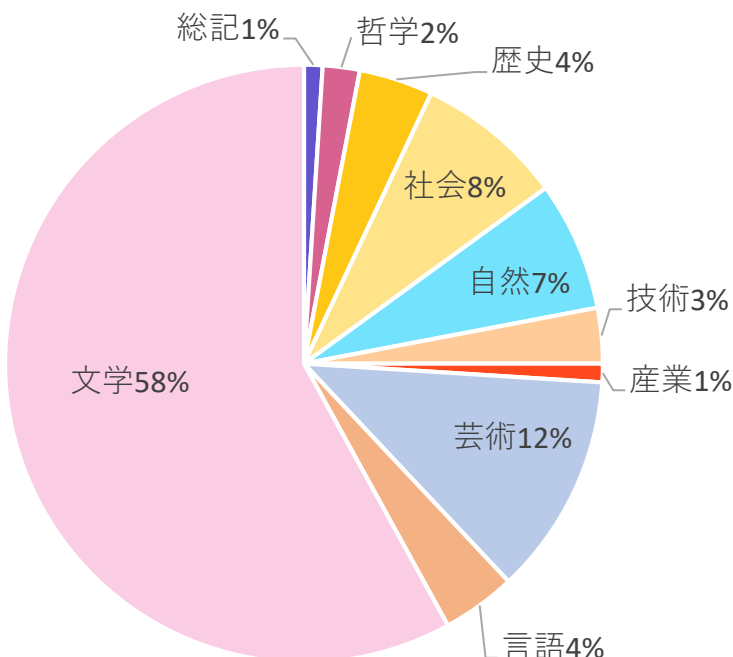

図書館だより

鳴門高等学校図書館
令和4年3月号

3学期も終わりに近づきました。今年度、図書館を利用いただきありがとうございました。来年度も、たくさん本を読んでください。

2021年度 貸出統計 (2021.4~2022.2)

- 分類別では文学が最も多く、小説が上位を占めています。『魔女の家』は、昨年度に引き続き1位となりました。

- 他の分野では、『はらぺこあおむし』などの定番絵本、最近の本では昨年話題となった『よけいなひと言を好かれるセリフに変える言いかえ図鑑』が人気を集めました。

貸出の多かった小説

	書名	貸出回数
1位	魔女の家	7回
2位	Fate/Zero 4	6回
	ヴァイオレット・エヴァーガーデン 上	
	52ヘルツのクジラたち	
	薬屋のひとりごと 1	
	推し、燃ゆ	
3位	かがみの孤城	5回
	ハイ☆スピード!	
	流浪の月	

分類別貸出統計

クラス別貸出冊数ベスト5

	HR	冊数
1位	204HR	151冊
2位	104HR	147冊
3位	102HR	128冊
4位	107HR	98冊
5位	106HR	91冊