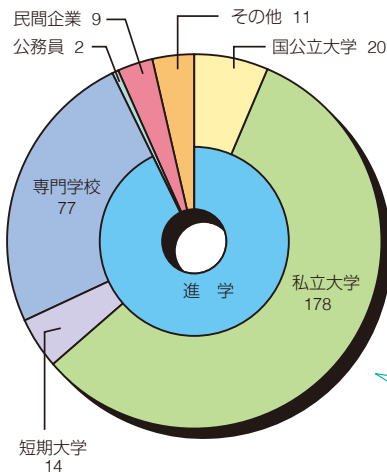

希望に向かって万全のサポート

高校時代は、将来の進路を選択する上で極めて重要な時期です。本校では、一人一人の進路希望が実現できるように、基礎学力の充実、進路に応じた学習指導、保護者を交えての進路相談など、きめ細かい指導をしています。

令和2年度の主な進学先

主な就職先(過去2年分)

国公立大学

大阪教育大学
岡山大学
徳島大学
香川大学
高知大学
大分大学
兵庫県立大学
山口県立大学
高知県立大学
高知工科大学

私立大学

城西大学
中央学院大学
垂細亜大学
國學院大学
国土館大学
順天堂大学
東海大学
日本大学
法政大学
山梨学院大学
京都外国語大学
京都産業大学
京都精華大学
京都ノートルダム女子大学
同志社大学
佛教大学
明治国際医療大学
立命館大学
龍谷大学
大阪学院大学
大阪経済大学
大阪経済法科大学
大阪芸術大学
大阪国際工科専門職大学
大阪産業大学
関西医療大学
関西外国語大学
近畿大学
相愛大学
甲南大学
甲南女子大学
神戸学院大学
神戸国際大学
神戸女子大学
武庫川女子大学
岡山理科大学
環太平洋大学
広島経済大学
広島工業大学
広島国際大学
福山大学
至誠館大学
四国大学
徳島文理大学
四国学院大学
松山大学
久留米大学

私立短期大学

京都経済短期大学
兵庫大学短期大学部
四国大学短期大学部
徳島文理大学短期大学部
徳島工業短期大学

県内専門学校

徳島県立総合看護学校
徳島県鳴門病院附属看護専門学校
徳島医療福祉専門学校
専門学校 健祥会学園
専門学校 徳島穴吹カレッジ
徳島歯科学院専門学校
徳島県美容学校
プレーメン動物専門学校

就職先

(県内)
株式会社大塚製薬工場
富田製薬
長生堂製薬
日本郵便株式会社
泉製作所
光洋シーリングテクノ
徳島日野自動車
共和ライフテクノ
赤松化成工業
株式会社ジェイテクト
四国工場(徳島)
南海病院
ダイレックス
とみなが歯科
鳴門塩業
日亜化学工業株式会社
三晃産業
アイネットサポート徳島
池田時計店
大坂工務店
ホテルグランパレス
㈱エイチオーエス
アオアヲナルトリゾート
タイオーバープロダクツ
ALSOK徳島株式会社
株式会社松本コンサルタン
大津松茂農業協同組合
徳島市役所
徳島県警
鳴門市消防
(県外)
株式会社ジェイテクト
四国工場(香川)
株式会社一門会
四国化工株式会社
CKTS株式会社
日本郵便株式会社四国支社
自衛隊

- ・補習授業は、放課後、長期休業中に実施し、習熟度別講座によって学力の定着、向上に取り組んでいます。
- ・校内実力テストと模擬試験を計画的に行い、適切な学習指導を行っています。
- ・大学・短大・専門学校と連携し、出張講義や校内進学説明会などを開催し、効果的な進路指導を行っています。また、総合的な探究の時間(鳴高キャリアアッププラン)を活用し、3年間、計画的・組織的にキャリア教育を推進しています。
- ・進学指導室、就職指導室では進路に関する様々な疑問に答えられる情報を豊富に用意しています。書籍はもちろん、パソコンも自由に使えます。また、積極的に職場開拓を進めています。

令和2年度 卒業生の進路状況

国公立大学	20
私立大学	178
短期大学	14
専門学校	77
公務員	2
民間企業	9
その他	11
合計	311

卒業生より

宝崎 桃花さん 徳島大学 歯学部

鳴門高校は部活動が盛んでたくさんの人たちが部活動と勉強の両立をしています。学習面では、補習や模試が積極的に行われており自分の苦手分野を克服することができます。また進学指導室では進学を考えている人のサポートをしてくれます。進学を考えている人は立ち寄ってみてください。ぜひ鳴門高校に入学して学び、新しいことにたくさんチャレンジをして自分のやりたいことを見つけて充実した高校生活を送ってください。

平井 真由さん 同志社大学 経済学部

鳴門高校には、私達を最後まで支えてくれる先生方が沢山います。授業の問題で分からない所があれば、一つ一つ丁寧に教えてくれます。生徒一人一人を気にかけてくれたり、勉強を頑張っていると、「頑張ってるな」と声をかけてくださったり、その度に「頑張ろう」と思わせてくれます。大学受験の時にも最後まで面倒を見てくださり、走り切る事が出来ました。ぜひ、鳴門高校で努力し自分だけの道を切り開いてください。

島 丈太くん 大阪教育大学 教育学部

鳴門高校は生徒数が多く、たくさんの部活動もあるため友達の間が広がって毎日とても楽しいです。学習面では、補習や模試が積極的に行われており、自分の苦手分野を得意分野にすることができます。熱心な先生がたくさんいらっしゃるの、自分の力が想像以上に高まります。私もこのような環境を最大限に利用することで進路を実現することができました。ぜひ、鳴門高校で学び、自分の希望する道に進んでほしいです。