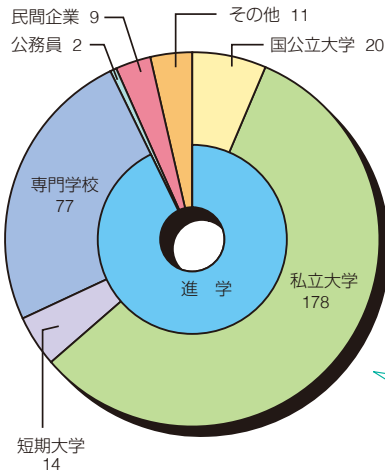

希望に向かって万全のサポート

高校時代は、将来の進路を選択する上で極めて重要な時期です。本校では、一人一人の進路希望が実現できるように、基礎学力の充実、進路に応じた学習指導、保護者を交えての進路相談など、きめ細かい指導をしています。

令和2年度の主な進学先

主な就職先(過去2年分)

国公立大学

大阪教育大学
岡山大学
徳島大学
香川大学
高知大学
大分大学
兵庫県立大学
山口県立大学
高知県立大学
高知工科大学

私立大学

城西大学
中央学院大学
垂細亜大学
國學院大学
国土館大学
順天堂大学
東海大学
日本大学
法政大学
山梨学院大学
京都外国語大学
京都産業大学
京都精華大学
京都ノートルダム女子大学
同志社大学
佛教大学
明治国際医療大学
立命館大学
龍谷大学
大阪学院大学
大阪経済大学
大阪経済法科大学
大阪芸術大学
大阪国際工科専門職大学
大阪産業大学
関西医療大学
関西外国語大学
近畿大学
相愛大学
甲南大学
甲南女子大学
神戸学院大学
神戸国際大学
神戸女子大学
武庫川女子大学
岡山理科大学
環太平洋大学
広島経済大学
広島工業大学
広島国際大学
福山大学
至誠館大学
四国大学
徳島文理大学
四国学院大学
松山大学
久留米大学

私立短期大学

京都経済短期大学
兵庫大学短期大学部
四国大学短期大学部
徳島文理大学短期大学部
徳島工業短期大学

県内専門学校

徳島県立総合看護学校
徳島県鳴門病院附属看護専門学校
徳島医療福祉専門学校
専門学校 健祥会学園
専門学校 徳島穴吹カレッジ
徳島歯科学院専門学校
徳島県美容学校
プレーメン動物専門学校

就職先

(県内)
株式会社大塚製薬工場
富田製薬
長生堂製薬
日本郵便株式会社
泉製作所
光洋シーリングテクノ
徳島日野自動車
共和ライフテクノ
赤松化成工業
株式会社ジェイテクト
四国工場(徳島)
南海病院
ダイレックス
とみなが歯科
鳴門塩業
日亜化学工業株式会社
三晃産業
アイネットサポート徳島
池田時計店
大坂工務店
ホテルグランパレス
㈱エイチオーエス
アオアヲナルトリゾート
タイオーバープロダクツ
ALSOK徳島株式会社
株式会社松本コンサルタン
大津松茂農業協同組合
徳島市役所
徳島県警
鳴門市消防
(県外)
株式会社ジェイテクト
四国工場(香川)
株式会社一門会
四国化工株式会社
CKTS株式会社
日本郵便株式会社四国支社
自衛隊

- ・補習授業は、放課後、長期休業中に実施し、習熟度別講座によって学力の定着、向上に取り組んでいます。
- ・校内実力テストと模擬試験を計画的に行い、適切な学習指導を行っています。
- ・大学・短大・専門学校と連携し、出張講義や校内進学説明会などを開催し、効果的な進路指導を行っています。また、総合的な探究の時間(鳴高キャリアアッププラン)を活用し、3年間、計画的・組織的にキャリア教育を推進しています。
- ・進学指導室、就職指導室では進路に関する様々な疑問に答えられる情報を豊富に用意しています。書籍はもちろん、パソコンも自由に使えます。また、積極的に職場開拓を進めています。

令和2年度 卒業生の進路状況

国公立大学	20
私立大学	178
短期大学	14
専門学校	77
公務員	2
民間企業	9
その他	11
合計	311

卒業生より

宝崎 桃花さん 徳島大学 歯学部

鳴門高校は部活動が盛んでたくさんの人たちが部活動と勉強の両立をしています。学習面では、補習や模試が積極的に行われており自分の苦手分野を克服することができます。また進学指導室では進学を考えている人のサポートをしてくれます。進学を考えている人は立ち寄ってみてください。ぜひ鳴門高校に入学して学び、新しいことにたくさんチャレンジをして自分のやりたいことを見つけて充実した高校生活を送ってください。

平井 真由さん 同志社大学 経済学部

鳴門高校には、私達を最後まで支えてくれる先生方が沢山います。授業の問題で分からない所があれば、一つ一つ丁寧に教えてくれます。生徒一人一人を気にかけてくれたり、勉強を頑張っていると、「頑張ってるな」と声をかけてくださったり、その度に「頑張ろう」と思わせてくれます。大学受験の時にも最後まで面倒を見てくださり、走り切る事が出来ました。ぜひ、鳴門高校で努力し自分だけの道を切り開いてください。

島 丈太くん 大阪教育大学 教育学部

鳴門高校は生徒数が多く、たくさんの部活動もあるため友達輪が広がって毎日とても楽しいです。学習面では、補習や模試が積極的に行われており、自分の苦手分野を得意分野にすることができます。熱心な先生がたくさんいらっしゃるの、自分の力が想像以上に高まります。私もこのような環境を最大限に利用することで進路を実現することができました。ぜひ、鳴門高校で学び、自分の希望する道に進んでほしいです。