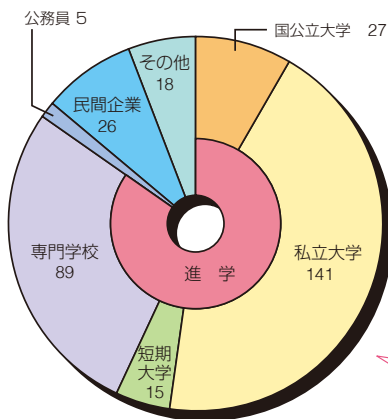

私立短期大学

東京家政大学短期大学部
大手前短期大学
四国大学短期大学部
徳島文理大学短期大学部
徳島工業短期大学

県内専門学校

徳島県立総合看護学校
徳島県鳴門病院附属看護学校
南海病院附属看護学院
徳島医療福祉専門学校
専門学校 健祥会学園
穴吹情報公務員カレッジ
穴吹調理デザインビューティーカレッジ
穴吹福祉医療カレッジ
徳島歯科学院専門学校
徳島県美容学校

就職先

(県内)
大塚製薬工場
富田製薬
長生堂製薬
日本郵便
泉製作所
光洋シーリングテクノ
徳島日野自動車
共和ライフテクノ
赤松化成工業
ジェイテクト徳島工場
南海病院
ダイレックス

とみなが歯科
鳴門塩業
日亜化学工業
三晃産業
アイネットサポート徳島
池田時計店
大坂工務店
ホテルグランドパレス
ダイオーペーパープロダクト
大津松茂農業協同組合
徳島市役所
徳島県警

(県外)
ジェイテクト香川工場
株式会社一門会
CKTS株式会社
自衛隊

- ・補習授業は、放課後、長期休業中に実施し、習熟度別講座によって学力の定着、向上に取り組んでいます。
- ・校内実力テストと模擬試験を計画的に行い、適切な学習指導を行っています。
- ・大学・短大・専門学校と連携し、出張講義や校内進学説明会などを開催し、効果的な進路指導を行っています。また、総合的な探究の時間(鳴高キャリアアッププラン)を活用し、3年間、計画的・組織的にキャリア教育を推進しています。
- ・進学指導室、就職指導室では進路に関する様々な疑問に答えられる情報を豊富に用意しています。書籍はもちろん、パソコンも自由に使えます。また、積極的に職場開拓を進めています。

卒業生より

栗飯原凜大くん 徳島大学 理工学部

鳴門高校では生徒それぞれの多様な進路を実現するための環境が整っています。特に進学指導室は、進学を考えている人をしっかりとサポートしてくれます。また放課後や休み時間に、自分がつまづいた問題について先生に質問すると懇切丁寧に喜んで教えてもらえます。熱心な先生がたくさんいらっしゃるの、自分の力が想像以上に高まります。私もこのような環境を最大限に利用することで進路を実現することができました。ぜひ、鳴門高校で学び、自分の希望する道に進んでほしいです。

植村 泰好くん 同志社大学 経済学部

私は鳴門高校で部活動と勉強の両方を頑張りたいと思い入学しました。バスケットボール部に所属し、試合や遠征、自主練習に積極的に取り組み最後までやり遂げることができました。1, 2年の時から、進学のためのガイダンスもあり進路選択にとっても役立ちました。志望大学を決める際は、大変迷いました。親や先生方に相談し、たくさん意見をいただくことができ、受験することを決めました。受験勉強に集中でき、希望する大学に合格することができました。ぜひ鳴門高校へ入学して充実した生活をおくり自分の夢を叶えてください。

令和元年度 卒業生の進路状況

国公立大学	27
私立大学	141
短期大学	15
専門学校	89
公務員	5
民間企業	26
その他	18
合計	321

吉井日向子さん 鳴門教育大学 家庭科教育コース

鳴門高校は生徒数が多く、たくさんの部活動もあるため友達との輪が広がって毎日とても楽しいです。学習面では、補習や模試が積極的に行われており、自分の苦手分野を見つけることができます。分からない問題は先生に質問して、新しいことにどんどんチャレンジしてみてください！高校では努力すればするほど自分の力になるし、自信につながると思います。ぜひこの鳴門高校で青春して、勉強に励んで、充実した高校生活を送ってほしいと思います。